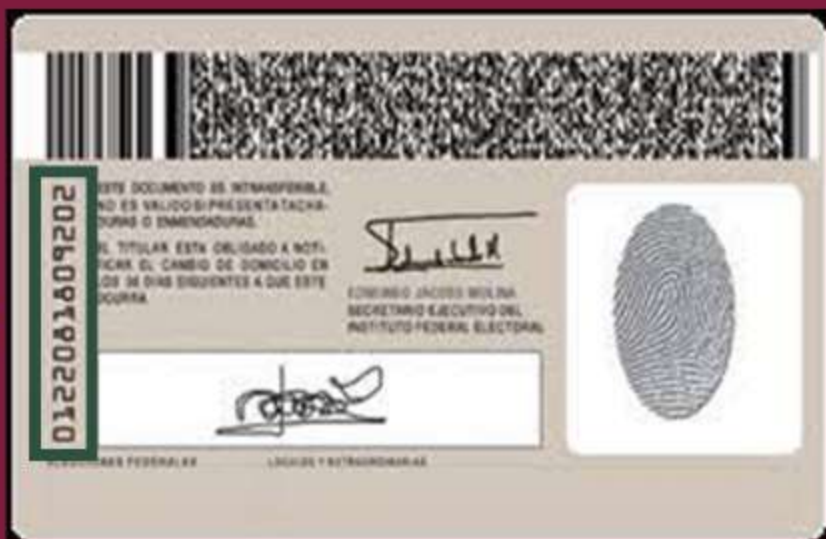

TIP IDENTIFICACIÓN OFICIAL

EN CASO DE REGISTRAR EN EL CAMPO “IDENTIFICACIÓN OFICIAL” UNA CREDENCIAL PARA VOTAR, DEBERÁS DE REGISTRAR EN LA PLATAFORMA EL CÓDIGO OCR, EL CUAL CONSTA DE 13 DÍGITOS Y PODRÁS CONSULTARLO EN LA PARTE POSTERIOR DE LA CREDENCIAL COMO SE INDICA A CONTINUACIÓN:

NOTA: TODAS LA CREDENCIALES PARA VOTAR CUENTAN CON CÓDIGO OCR.